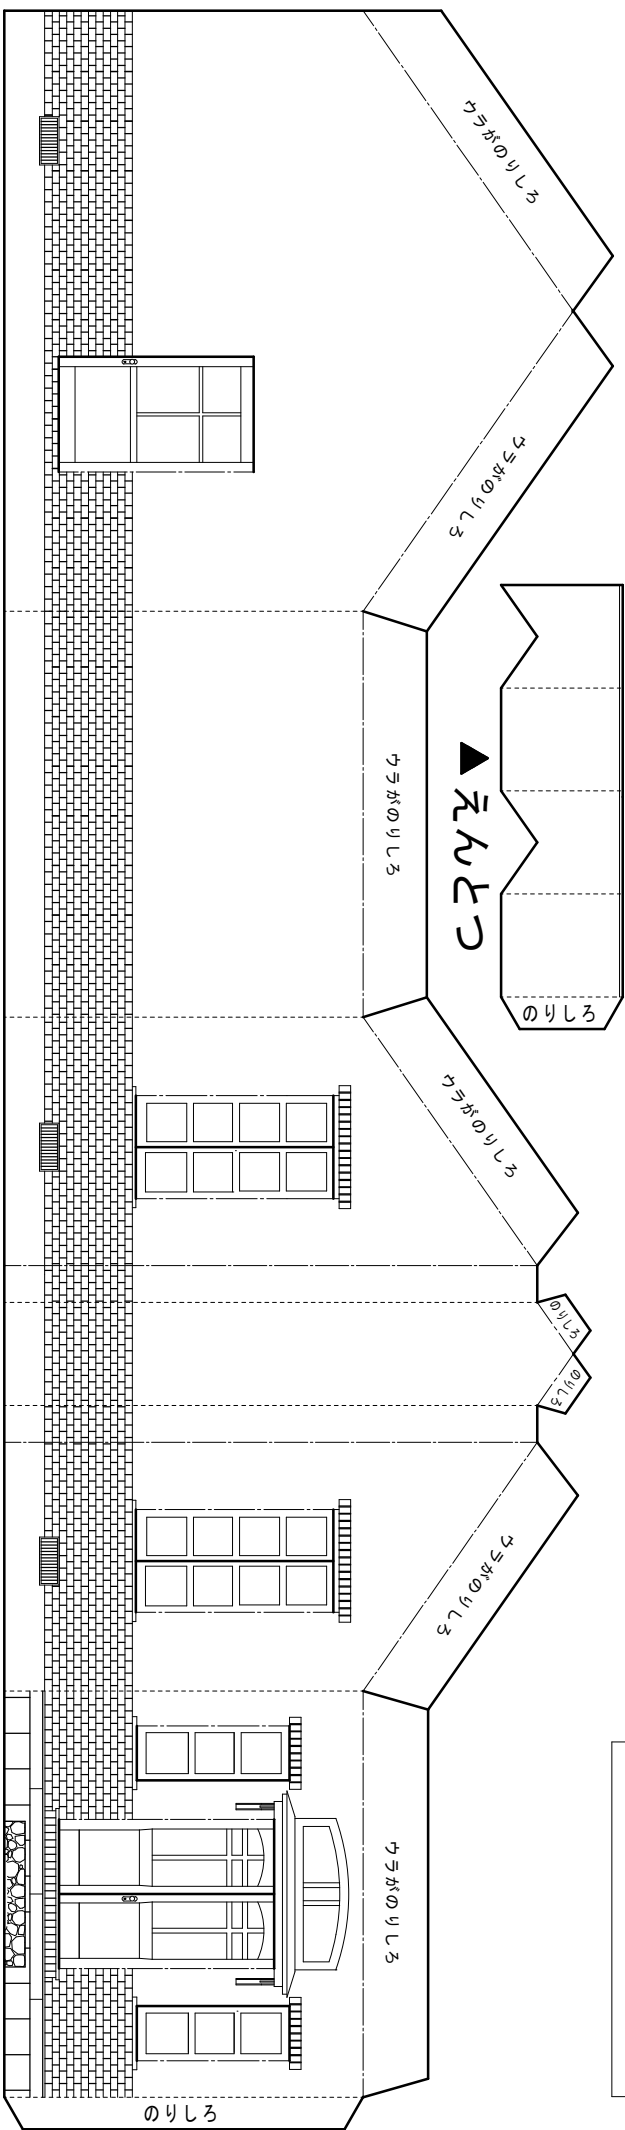

骨清窟パーラーフロント① 外観

——	きりとり
----	やまおり
----	たにおり